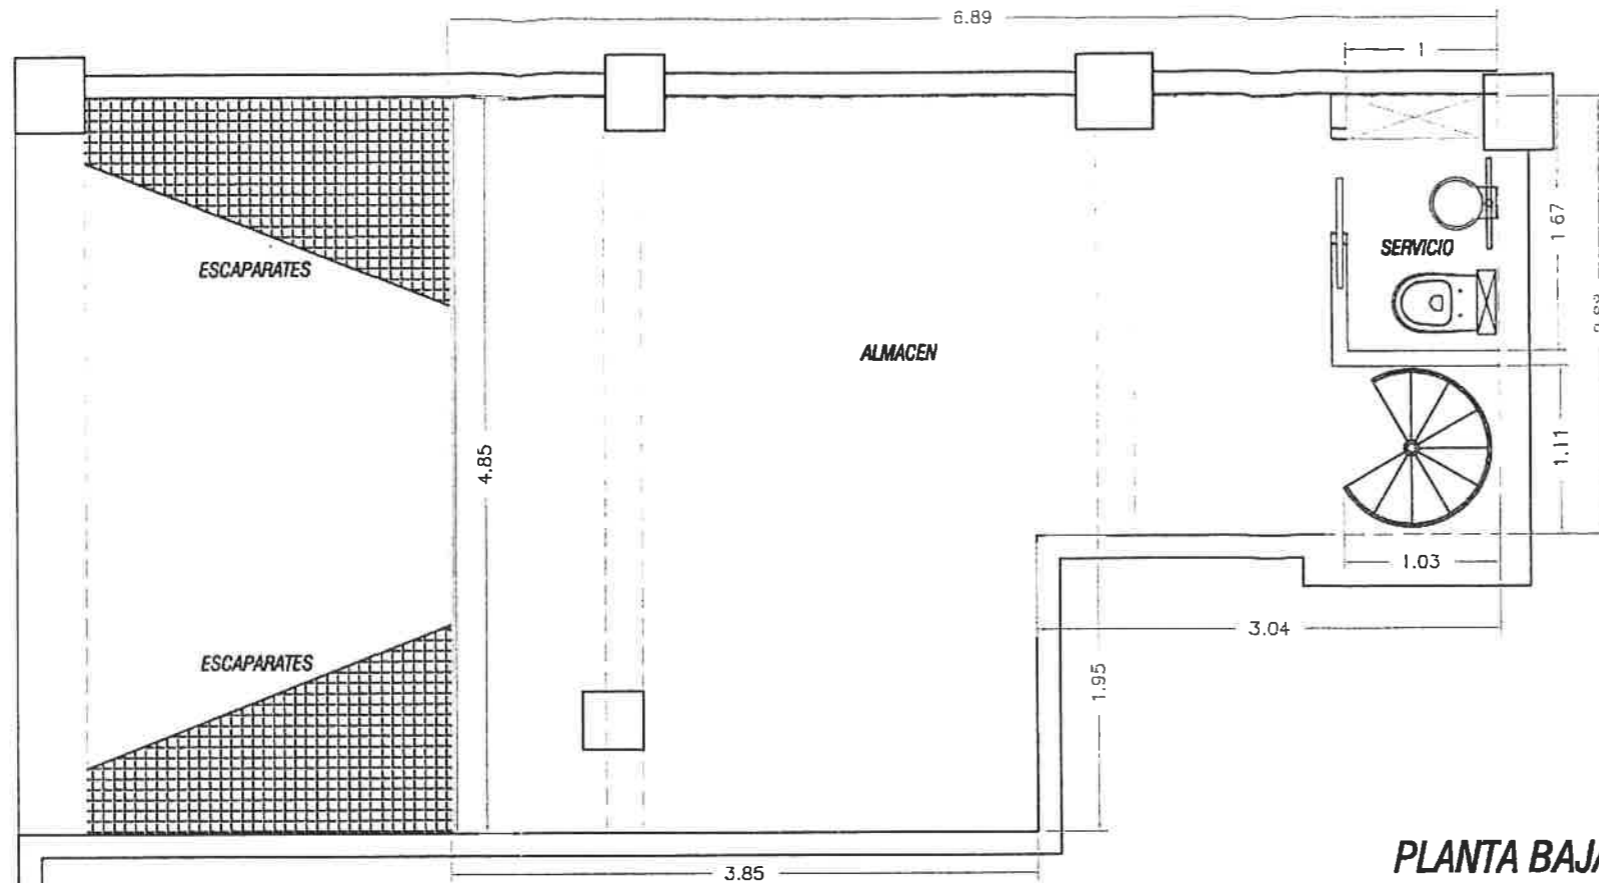

ENTREPLANTA USO PARTICULAR

PLANTA BAJA DISTRIBUCION

COLEGIO OFICIAL DE INGENIEROS DE INTERIORES GUPTZCOA
 GIPUZKOA, DE DONOSTIA - BARRIO DE SENA, 11 - 48100 EL BARGO OFICIALA
 JUN. 2004
VISADO /44/04

PROYECTO	REFORMA LIBRERIA MAYRE	
UBICACION	Avda. Iparralde 4 - IRUN	
PROMOTOR	MAYRE LIBRERIA	
RICARDO VEA Interiorismo y Decoración	ESTADOS REFORMADOS	PLANO 3
Redactores : Ricardo vea Nº Col. 5365		DONOSTIA - 12-05-2004 E-1:50