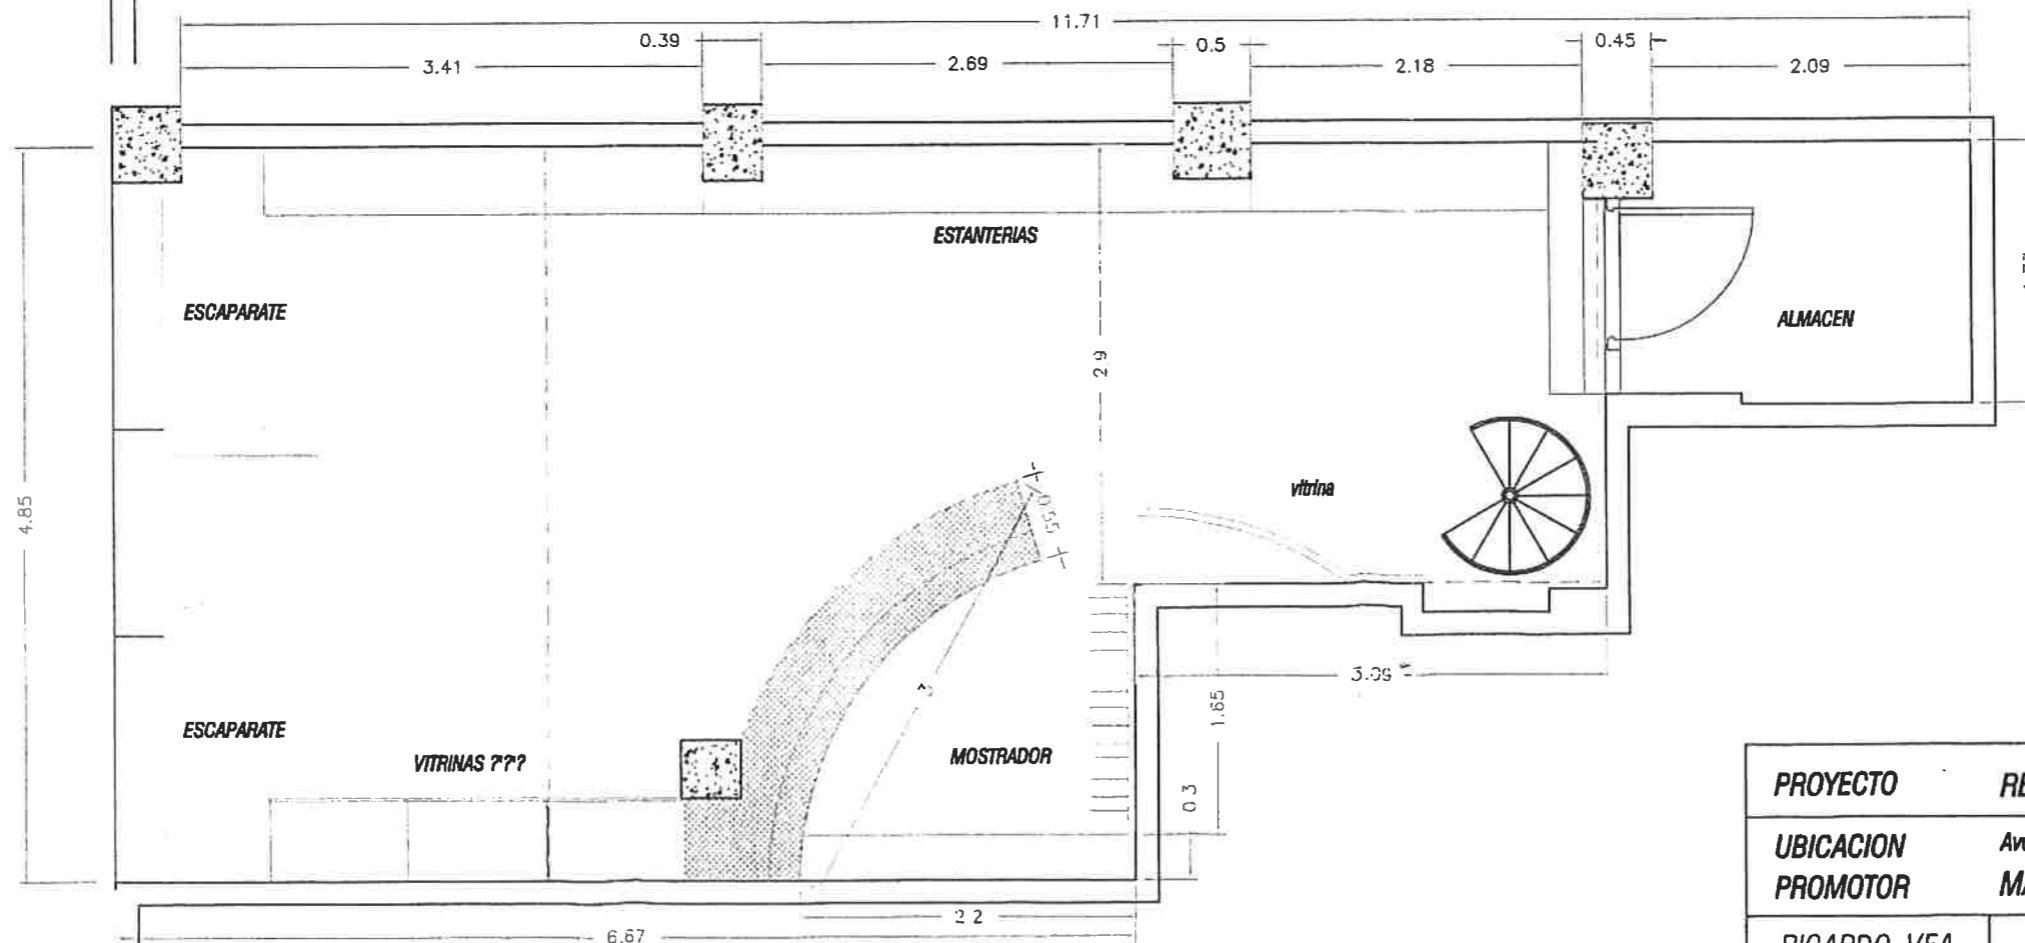

ENTREPLANTA USO PARTICULAR

PLANTA BAJA DISTRIBUCION

COLEGIO OFICIAL DE INGENIEROS DE INTERIORES GUPTZCOA
 GIPUZKOA, DE DONOSTIA - BARRIO DE SENA, 11 - 48100 EL BARGO OFICIALA
 JUN. 2004
VISADO /44/04

PROYECTO	REFORMA LIBRERIA MAYRE	
UBICACION	Avda. Iparralde 4 - IRUN	
PROMOTOR	MAYRE LIBRERIA	
RICARDO VEA Interiorismo y Decoración	ESTADOS REFORMADOS	PLANO 3
Redactores : Ricardo vea Nº Col. 5365		DONOSTIA - 12-05-2004 E-1:50